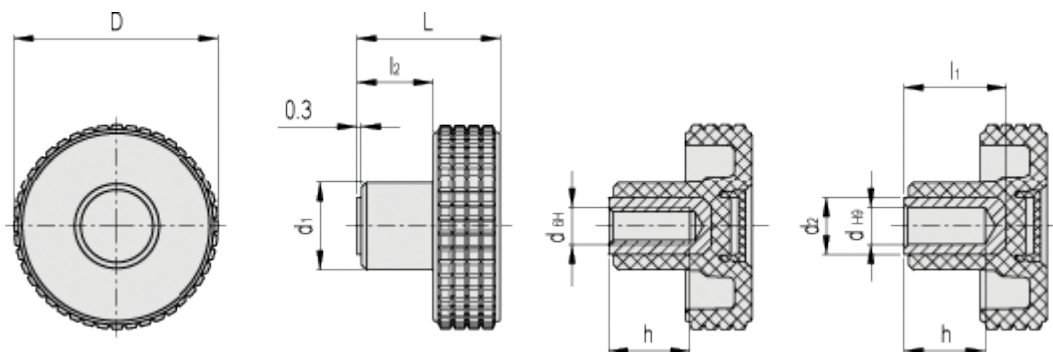

Varenummer: 23020342012

Beskrivelse: E+G Fingregreb MBT.30-B-M5-C2, orange dækkappe

Mål

D = 31

l2 = 11.5

d1 = 15

d2 = -

dH6 = M5

dH9 = -

h = 10

L = 24

l1 = -